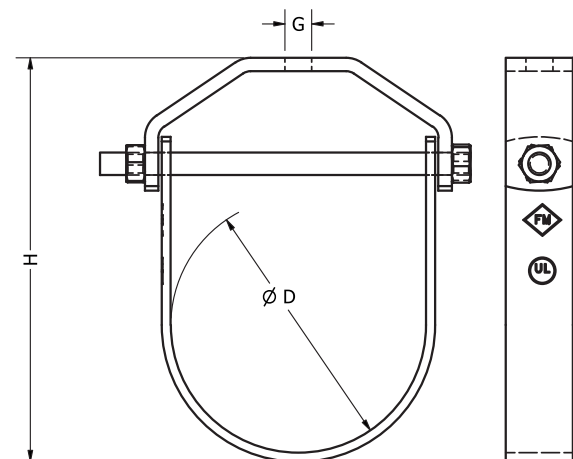

Select Variant

Article No.	Product Description	Pipe Size		G	H	Max. Reco. Static Load (Frec)	Pack Size
		(inch)	(mm)				
618506	FX Clevis Hanger M10, 1/2", MSS SP-58 & SP-69(Type 1), UL	1/2"	15	M10	54	2710	200
618512	FX Clevis Hanger M10, 3/4", MSS SP-58 & SP-69(Type 1), FM, UL	3/4"	20	M10	61	2710	150
618518	FX Clevis Hanger M10, 1", MSS SP-58 & SP-69(Type 1), FM, UL	1"	25	M10	69	3240	150
618524	FX Clevis Hanger M10, 1-1/4", MSS SP-58 & SP-69(Type 1), FM, UL	1-1/4"	32	M10	84	3240	200
618530	FX Clevis Hanger M10, 1-1/2", MSS SP-58 & SP-69(Type 1), FM, UL	1-1/2"	40	M10	100	3240	200
618536	FX Clevis Hanger M10, 2", MSS SP-58 & SP-69(Type 1), FM, UL	2"	50	M10	114	3240	120
618542	FX Clevis Hanger M12, 2-1/2", MSS SP-58 & SP-69(Type 1), FM, UL	2-1/2"	65	M12	133	6000	70
618548	FX Clevis Hanger M12, 3", MSS SP-58 & SP-69(Type 1), FM, UL	3"	80	M12	152	6000	50
618554	FX Clevis Hanger M16, 4", MSS SP-58 & SP-69(Type 1), FM, UL	4"	100	M16	197	6360	45
618560	FX Clevis Hanger M16, 5", MSS SP-58 & SP-69(Type 1), FM, UL	5"	125	M16	248	6360	15
618566	FX Clevis Hanger M20, 6", MSS SP-58 & SP-69(Type 1), FM, UL	6"	150	M20	298	8630	10
618572	FX Clevis Hanger M20, 8", MSS SP-58 & SP-69(Type 1), FM, UL	8"	200	M20	357	8890	10
618578	FX Clevis Hanger M24, 10", MSS SP-58 & SP-69(Type 1)	10"	250	M24	436	16000	1
618584	FX Clevis Hanger M24, 12", MSS SP-58 & SP-69(Type 1)	12"	300	M24	508	16900	1
618590	FX Clevis Hanger M24, 14", MSS SP-58 & SP-69(Type 1)	14"	350	M24	556	18600	1
618596	FX Clevis Hanger M30, 16", MSS SP-58 & SP-69(Type 1)	16"	400	M30	630	20400	1
618602	FX Clevis Hanger M30, 18", MSS SP-58 & SP-69(Type 1)	18"	450	M30	701	21300	1
618608	FX Clevis Hanger M30, 20", MSS SP-58 & SP-69(Type 1)	20"	500	M30	761	21300	1
618614	FX Clevis Hanger M30, 22", MSS SP-58 & SP-69(Type 1)	22"	550	M30	850	21300	1
618620	FX Clevis Hanger M30, 24", MSS SP-58 & SP-69(Type 1)	24"	600	M30	923	21300	1